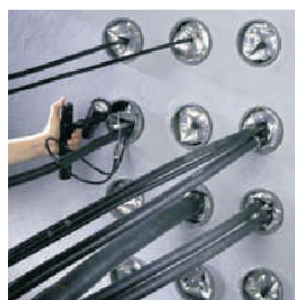

● PIGTAILS E PATCHCORDS

Características

- Podem incluir diversos tipos de conectores: E2000, sc, apc..
- Comprimento pedido
- Preços sob consulta

● OBTURADORES DE CONDUTAS - TDUX

Características

- Obturadores de condutas por meio de insuflação de ar, para cabos de energia, telecomunicações e subcondutas
- Podem ser utilizados em condutas ovalizadas e a sua instalação pode ser efectuada mesmo com a existência de águas
- Podem ser utilizados em cabos já instalados
- As recargas contêm 16gr de Co² e podem insuflar no mínimo 3 unidades TDUX-100 em condutas vazias