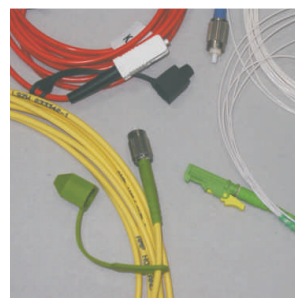

● PIGTAILS E PATCHCORDS

Características

- Podem incluir diversos tipos de conectores: E2000, sc, apc..
- Comprimento pedido
- Preços sob consulta

● OBTURADORES DE CONDUTAS - TDUX

Características

- Obturadores de condutas por meio de insuflação de ar, para cabos de energia, telecomunicações e subcondutas
- Podem ser utilizados em condutas ovalizadas e a sua instalação pode ser efectuada mesmo com a existência de águas
- Podem ser utilizados em cabos já instalados
- As recargas contêm 16gr de Co² e podem insuflar no mínimo 3 unidades TDUX-100 em condutas vazias

Para condut. com Ø de	Ø a	Ø admissíveis dos cabos (mm)		Referência	Preço
		Mínimo	Máximo		
32,5	45	0	32	TDUX 45	41,00
45	60	0	45	TDUX 60	47,00
55	75	0	56	TDUX 75	52,00
60	90	0	83	TDUX 90	56,00
75	100	0	90	TDUX 100	57,30
110	125	0	100	TDUX 125	75,00
Ferramentas para insuflar de TDUX				TDUX IT 16	660,00
Recargas de Co ² para a ferramenta de insuflar				E7512 - 0160	2,00

● AUTOCOLANTES PARA IDENTIFICAÇÃO

Características

- Marcadores autocolantes em vinil, individuais de A a Z e de 0 a 9, adequados para instalação interior e exterior
- Símbolos de cor negra sobre fundo amarelo
- Funcionamento em temperaturas: de 10.°C a +60.°C